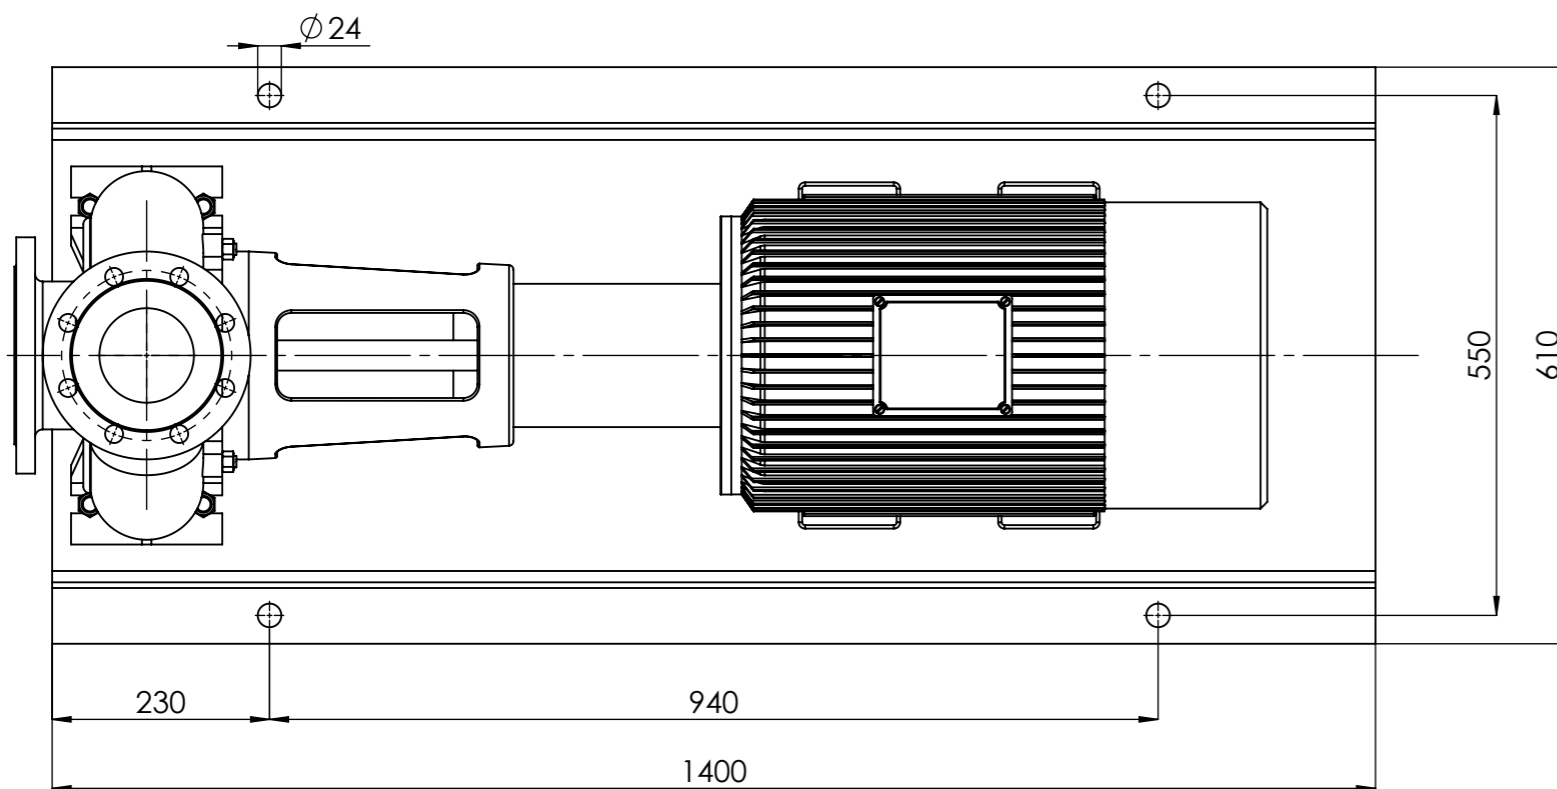

NHVe.100-315 [22,0 kW] n= 1450 obr/min

NHVe.100-315

22,0kW/1450 rpm

180-4

HYDRO-VACUUM s.a.

Grudziądz
Ul. Droga Jeziorna 8