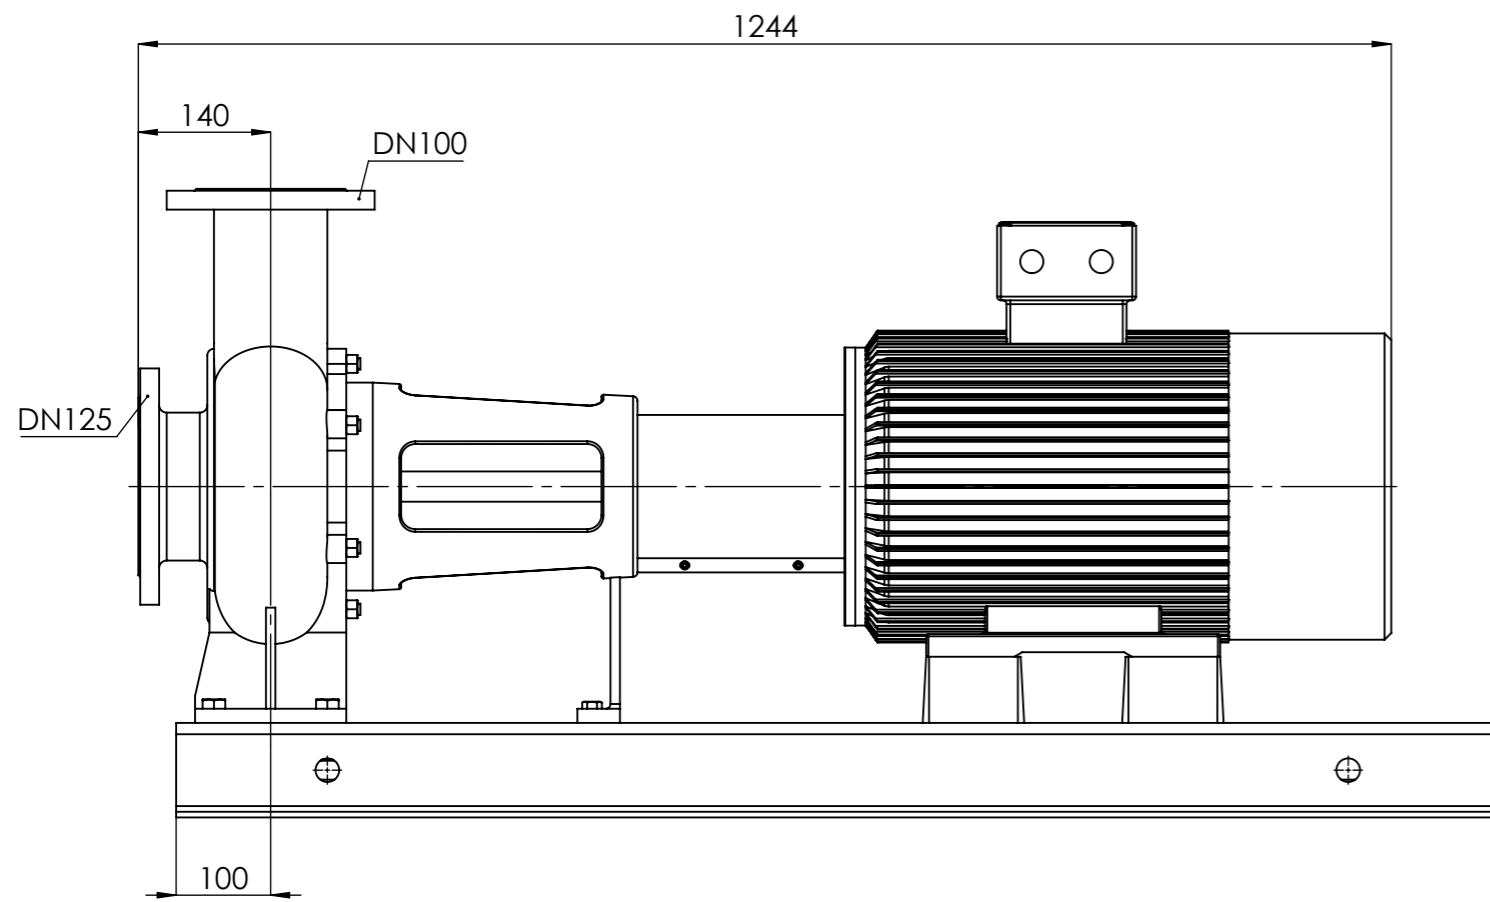

NHVe.100-315 [22,0 kW] n= 1450 obr/min

NHVe.100-315

22,0kW/1450 rpm

180-4

HYDRO-VACUUM s.a.

Grudziądz
Ul. Droga Jeziorna 8