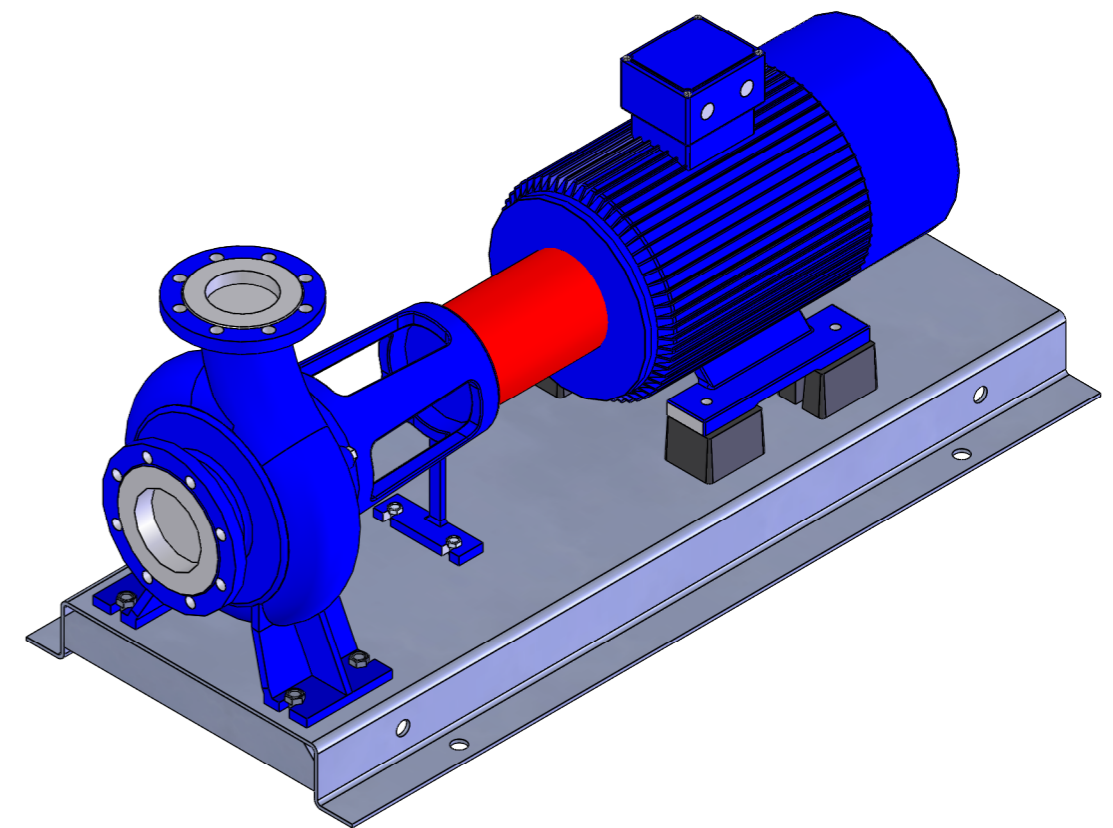

NHVe.100-315 [22,0 kW] n= 1450 obr/min

NHVe.100-315

22,0kW/1450 rpm

180-4

HYDRO-VACUUM s.a.

Grudziądz
Ul. Droga Jeziorna 8