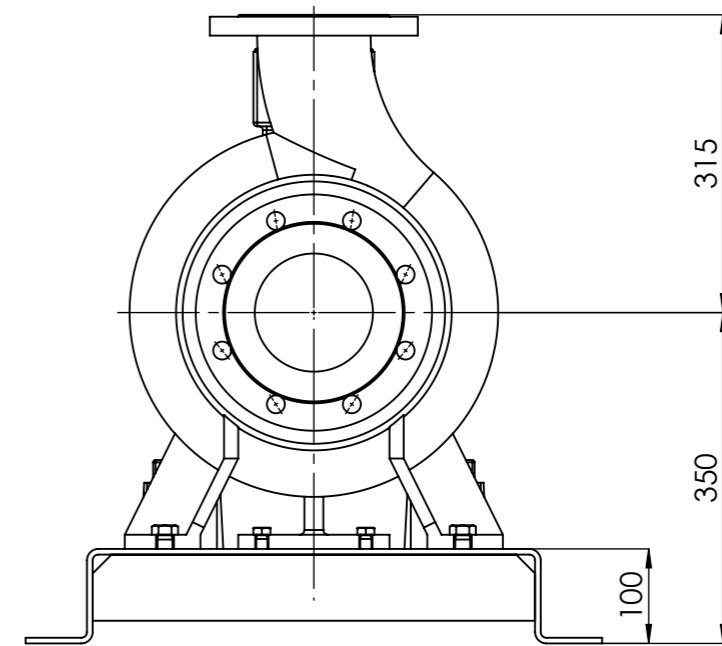

NHVe.100-315 [22,0 kW] n= 1450 obr/min

NHVe.100-315

22,0kW/1450 rpm

180-4

HYDRO-VACUUM s.a.

Grudziądz
Ul. Droga Jeziorna 8